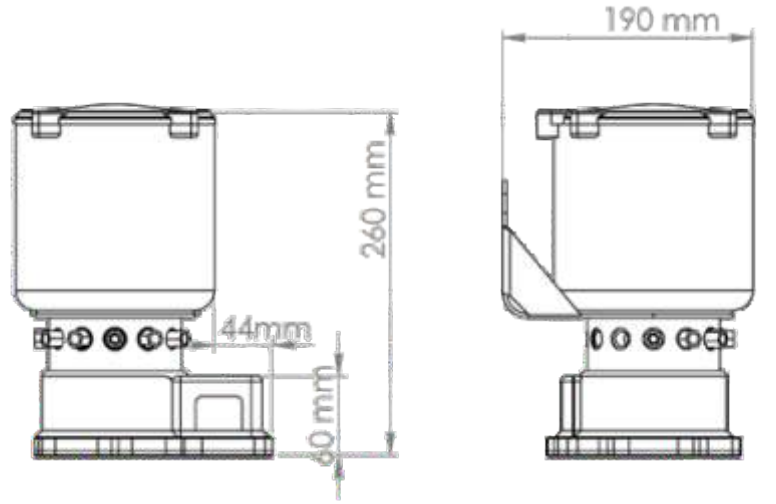

Multi Point Lube

Aksesuarlar

Yağlama noktalarında bulunan gresörlüklerin yerine push-in fitting'li hortum bağlantısı takılarak hortumu yağlama sistemine kadar uzatın.

Zincir yağlama için fırçalar, fırça tutucuları, yağlama süngerleri ve fitting'ler gibi ara bağlantı elemanları gerekir. Aksesuarlar kataloğumuzdan, montaj esnasında ihtiyaç duyacağınız parçalar ve bağlantı elemanlarını bulabilirsiniz.

Ebatlar